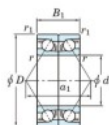

Cuscinetti a sfera fila unica 7315-BDB-JTEKT - 7315-BDB-KOYO

<https://www.123cuscinetti.ch/cuscinetti-supporti/cuscinetti-sfera/fila-unica/7315-bdb-koyo>

Boundary dimensions

Bearing No.	Boundary dimensions(mm)					Basic load ratings(kN)		Fatigue load limit(kN)	factor	Limiting speeds(min-1)
	d	D	B	r1(mm)	r2(mm)	Cr	Cor	C0r	f0	Grease lub
7315BDB	75	160	74	2.1	1.1	253	195	11.7	-	2400

CARATTERISTICHE DEL PRODOTTO

Marchio	JTEKT
N° Ean13	4549250201592
Diametro interno	75 mm
Diametro esterno	160 mm
Spessore	74 mm
Velocità limite	2400 rpm
Carico dinamico	253 kN
Carico statico	195 kN
Imballaggio	1

contatto@123cuscinetti.ch

CRT4 de Lesquin 60 Rue Du Haut De Sainghin 59273 Fretin FRANCE