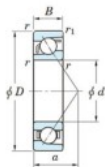

Cuscinetti a sfera fila unica 7076-FY-JTEKT - 7076-FY-KOYO

<https://www.123cuscinetti.ch/cuscinetti-supporti/cuscinetti-sfera/fila-unica/7076-fy-koyo>

Boundary dimensions

Single row angular bearing

Bearing No.	Boundary dimensions(mm)					Basic load ratings(kN)		Fatigue load limit(kN)		factor	Limiting speeds(min-1) Grease lub.
	d	D	B	r1(mm)	r2(mm)	Cr	Cor	Cu	fu		
7076 FY	380	560	82	5	2	660	966	23	-	-	940

CARATTERISTICHE DEL PRODOTTO

Marchio	JTEKT
N° Ean13	3616060644091
Diametro interno	380 mm
Diametro esterno	560 mm
Spessore	82 mm
Velocità limite	940 rpm
Carico dinamico	660 kN
Carico statico	966 kN
Imballaggio	1