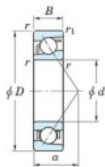

Cuscinetti a sfera fila unica 7938-C-FY-JTEKT - 7938-C-FY-KOYO

<https://www.123cuscinetti.ch/cuscinetti-supporti/cuscinetti-sfera/fila-unica/7938-c-fy-koyo>

Boundary dimensions

Single row angular bearing

Bearing No.	Boundary dimensions(mm)					Basic load ratings(kN)		Fatigue load	factor	Limiting
	d	D	B	r(mm)	r1(mm)	Cr	CDr	fm(kN)	fD	speeds(min-1) Grease lub.
7938C FY	190	260	33	2	1	198	197	6.85	16.5	3300

CARATTERISTICHE DEL PRODOTTO

Marchio	JTEKT
N° Ean13	3616060643612
Diametro interno	190 mm
Diametro esterno	260 mm
Spessore	33 mm
Velocità limite	3300 rpm
Carico dinamico	198 kN
Carico statico	197 kN
Imballaggio	1