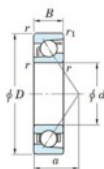

Cuscinetti a sfera fila unica 7226-B-FY-JTEKT - 7226-B-FY-KOYO

<https://www.123cuscinetti.ch/cuscinetti-supporti/cuscinetti-sfera/fila-unica/7226-b-fy-koyo>

Boundary dimensions

Single row angular bearing

Bearing No.	Boundary dimensions(mm)						Basic load ratings(kN)		Fatigue load		Limiting	
	d	D	B	r(mm)	r1(mm)	r2(mm)	Cr	Cor	fm(kN)	factor	speeds(min-1)	Grease lub.
7226B FY	130	230	40	3	1.1		222	180	6.95	-	2400	

CARATTERISTICHE DEL PRODOTTO

Marchio	JTEKT
N° Ean13	3616060642981
Diametro interno	130 mm
Diametro esterno	230 mm
Spessore	40 mm
Velocità limite	2400 rpm
Carico dinamico	222 kN
Carico statico	180 kN
Imballaggio	1