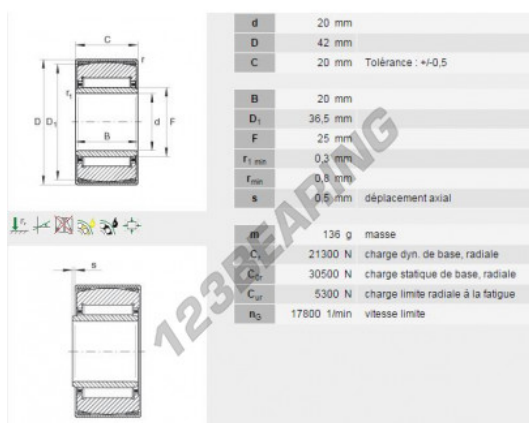

## Cuscinetti a rullini PNA20-42-INA - PNA20-42-INA

<https://www.123cuscinetti.ch/cuscinetti-supporti/cuscinetti-rullini/rullini/pna20-42-ina>

### CARATTERISTICHE DEL PRODOTTO

Marchio	INA
N° Ean13	3663952095929
Diametro interno	20 mm
Diametro esterno	42 mm
Spessore	20 mm
Imballaggio	1

[contatto@123cuscinetti.ch](mailto:contatto@123cuscinetti.ch)