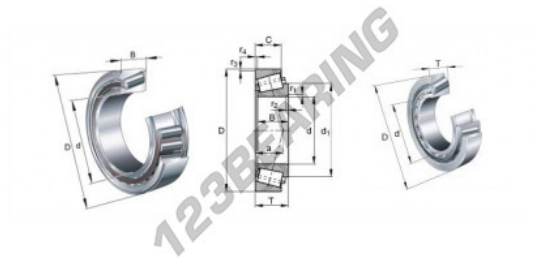

Cuscinetti conico 32328-NACHI - 32328-NACHI

<https://www.123cuscinetti.ch/cuscinetti-supporti/cuscinetti-rulli/conico/32328-nachi>

CARATTERISTICHE DEL PRODOTTO

Marchio	NACHI
N° Ean13	3616060642752
Diametro interno	140 mm
Diametro esterno	300 mm
Spessore	102 mm
Imballaggio	1