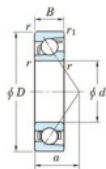

## Cuscinetti a sfera fila unica 7212-B-FY-JTEKT - 7212-B-FY-KOYO

<https://www.123cuscinetti.ch/cuscinetti-supporti/cuscinetti-sfera/fila-unica/7212-b-fy-koyo>

Boundary dimensions

Single row angular bearing

Bearing No.	Boundary dimensions(mm)						Basic load ratings(kN)		Fatigue load factor		Limiting speeds(min-1) Gross lub.
	d	D	B	r1(mm)	r2(mm)	Cr	Cor	Cu	f0		
7212B FY	60	110	22	1.5	1	66.8	41.6	2.45	-	5100	

### CARATTERISTICHE DEL PRODOTTO

Marchio	JTEKT
N° Ean13	3616060641342
Diametro interno	60 mm
Diametro esterno	110 mm
Spessore	22 mm
Velocità limite	5100 rpm
Carico dinamico	66.8 kN
Carico statico	41.6 kN
Imballaggio	1