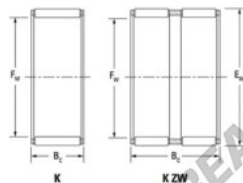

## Gruppi rullini e gabbia K80-88-25-FV1-JTEKT - K80-88-25-FV1-KOYO

<https://www.123cuscinetti.ch/cuscinetti-supporti/cuscinetti-rullini/gabbia/k80-88-25-fv1-koyo>

Boundary dimensions

Rating of single roller and cage assemblies

Bearing No.	Boundary dimensions(mm)			Basic load ratings(kN)		Fatigue load	Limiting speeds(min-1)	
	Fw	Fw	Bw	Cy	Clr	Cu	Grease lub.	Oil lub.
K80X88X25FV1	80	88	25	54	121	19.2	3400	5200

## CARATTERISTICHE DEL PRODOTTO

Marchio	JTEKT
N° Ean13	3616060636485
Diametro interno	80 mm
Diametro esterno	88 mm
Spessore	25 mm
Velocità limite	3400 rpm
Carico dinamico	54 kN
Carico statico	121 kN
Imballaggio	1