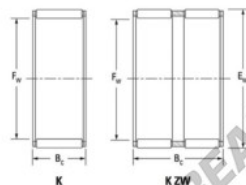

Gruppi rullini e gabbia K70-78-23-F-JTEKT - K70-78-23-F-KOYO

<https://www.123cuscinetti.ch/cuscinetti-supporti/cuscinetti-rullini/gabbia/k70-78-23-f-koyo>

Boundary dimensions

Radial needle roller and cage assemblies

Bearing No.	Boundary dimensions(mm)			Basic load ratings(kN)		Fatigue load limit(kN)	Limiting speed(min-1)	
	Fw	Fb	Bz	Cr	Cor	Ca	Grease lub.	Oil lub.
K70X78X23F	70	78	23	49.8	104	16.6	3900	6000

CARATTERISTICHE DEL PRODOTTO

Marchio	JTEKT
N° Ean13	3616060636355
Diametro interno	70 mm
Diametro esterno	78 mm
Spessore	23 mm
Velocità limite	3900 rpm
Carico dinamico	49.8 kN
Carico statico	104 kN
Imballaggio	1

contatto@123cuscinetti.ch