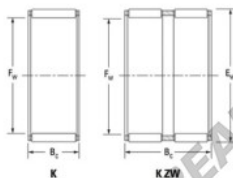

## Gruppi rullini e gabbia K60-68-23-H-JTEKT - K60-68-23-H-KOYO

<https://www.123cuscinetti.ch/cuscinetti-supporti/cuscinetti-rullini/gabbia/k60-68-23-h-koyo>

Boundary dimensions

For single roller and cage assemblies

Bearing No.	Boundary dimensions(mm)			Basic load ratings(kN)		Fatigue load limit(kN)	Limiting speed(min-1)	
	Fw	Fv	Bc	Cv	Cr		Grease lub.	Oil lub.
K60X68X23H	60	68	23	49	97.2	15.4	4600	7100

## CARATTERISTICHE DEL PRODOTTO

Marchio	JTEKT
N° Ean13	3616060636171
Diametro interno	60 mm
Diametro esterno	68 mm
Spessore	23 mm
Velocità limite	4600 rpm
Carico dinamico	49 kN
Carico statico	97.2 kN
Imballaggio	1