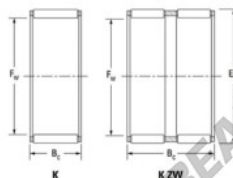

Gruppi rullini e gabbia K60-65-30-FH-JTEKT - K60-65-30-FH-KOYO

<https://www.123cuscinetti.ch/cuscinetti-supporti/cuscinetti-rullini/gabbia/k60-65-30-fh-koyo>

Boundary dimensions

Basic needle roller and cage assemblies

Bearing No.	Boundary dimensions(mm)			Basic load ratings(kN)		Fatigue load limit(kN)	Limiting speeds(min-1)	
	Pw	Ew	Bz	Cz	C0z	Cz	Grease lub.	Oil lub.
K60X65X30FH	60	65	29.8	42.9	114	17.8	4500	6900

CARATTERISTICHE DEL PRODOTTO

Marchio	JTEKT
N° Ean13	3616060636133
Diametro interno	60 mm
Diametro esterno	65 mm
Spessore	29.8 mm
Velocità limite	4500 rpm
Carico dinamico	42.9 kN
Carico statico	114 kN
Imballaggio	1

contatto@123cuscinetti.ch