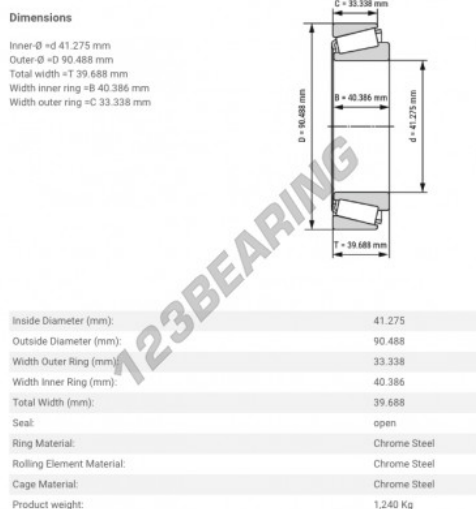

## Cuscinetti conico 4338-4335 - 4338-4335

<https://www.123cuscinetti.ch/cuscinetti-supporti/cuscinetti-rulli/conico/4338-4335>

### CARATTERISTICHE DEL PRODOTTO

Marchio	GEN
Diametro interno	41.275 mm
Diametro esterno	90.488 mm
Spessore	39.688 mm
Imballaggio	1

[contatto@123cuscinetti.ch](mailto:contatto@123cuscinetti.ch)

CRT4 de Lesquin 60 Rue Du Haut De Sainghin 59273 Fretin FRANCE