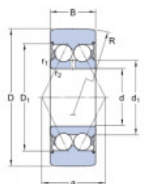

## Rotella a sfere 305807-2RS - 305807-2RS

<https://www.123cuscinetti.ch/cuscinetti-supporti/cuscinetti-sfera/rotella-sfere/305807-2rs>

D	80	mm
d	35	mm
B	27	mm
$d_1$	= 45.4	mm
$D_1$	= 63.9	mm
R	400	mm
$r_{1,2}$	min. 1.1	mm
a	42	mm

### CARATTERISTICHE DEL PRODOTTO

Marchio	GEN
Diametro interno	35 mm
Diametro esterno	80 mm
Spessore	27 mm
Velocità limite	4300 rpm
Carico dinamico	34.5 kN
Carico statico	21.6 kN
Imballaggio	1
Standard	Nessuno standard