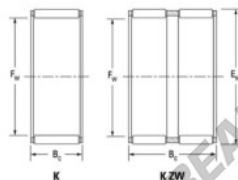

Gruppi rullini e gabbia K45-59-36-H-JTEKT - K45-59-36-H-KOYO

<https://www.123cuscinetti.ch/cuscinetti-supporti/cuscinetti-rullini/gabbia/k45-59-36-h-koyo>

Boundary dimensions

Ball and needle roller and cage assemblies

Bearing No.	Boundary dimensions(mm)			Basic load ratings(kN)		Fatigue load limit(kN)	Limiting speed(min-1)	
	Pw	Ew	Bc	Cr	Clr	Cr	Dynamic	Old
K45X59X36H	45	59	36	82.4	118	18.6	6600	10000

CARATTERISTICHE DEL PRODOTTO

Marchio	JTEKT
N° Ean13	3616060635631
Diametro interno	45 mm
Diametro esterno	59 mm
Spessore	36 mm
Velocità limite	6600 rpm
Carico dinamico	82.4 kN
Carico statico	118 kN
Imballaggio	1

contatto@123cuscinetti.ch