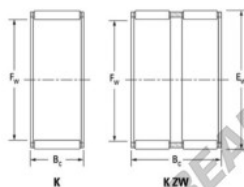

Gruppi rullini e gabbia K32-37-27-JTEKT - K32-37-27-KOYO

<https://www.123cuscinetti.ch/cuscinetti-supporti/cuscinetti-rullini/gabbia/k32-37-27-koyo>

Boundary dimensions

Radial needle roller and cage assemblies

Bearing No.	Boundary dimensions(mm)			Basic load ratings(kN)		Fatigue load limit(kN)	Limiting speed(min-1)	
	Fw	Ew	Bc	Cr	Cor	Cu	Grease lub.	Oil lub.
K32X37X27	32	37	27	29.3	56.8	8.85	8700	13000

CARATTERISTICHE DEL PRODOTTO

Marchio	JTEKT
N° Ean13	3616060634764
Diametro interno	32 mm
Diametro esterno	37 mm
Spessore	27 mm
Velocità limite	8700 rpm
Carico dinamico	29.3 kN
Carico statico	56.8 kN
Imballaggio	1

contatto@123cuscinetti.ch