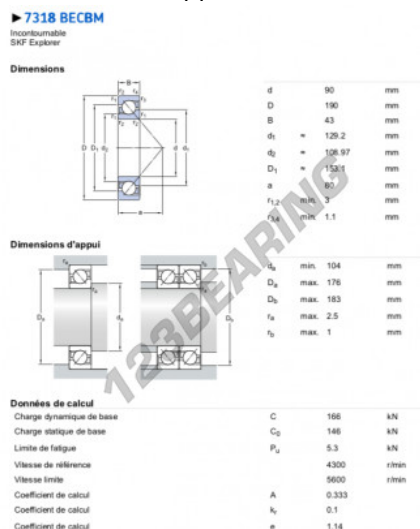

Cuscinetti a sfera fila unica 7318-BECBM-SKF - 7318-BECBM-SKF

<https://www.123cuscinetti.ch/cuscinetti-supporti/cuscinetti-sfera/fila-unica/7318-becbm-skf>

CARATTERISTICHE DEL PRODOTTO

Marchio	SKF
N° Ean13	7316577095572
Diametro interno	90 mm
Diametro interno	3.543" inch
Impermeabilizzazione	Non è a tenuta stagna
Gabbia	Metallo lavorato
Angolo di contatto	40 °
Diametro esterno	190 mm
Diametro esterno	7.48" inch
Spessore	43 mm
Spessore	1.693" inch
Velocità limite	5600 rpm
Peso	5440 g
Carico dinamico	166 kN
Carico statico	146 kN
Imballaggio	1