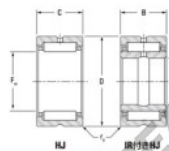

Cuscinetti a rullini HJ-324120-26-JTEKT - HJ-324120-26-KOYO

<https://www.123cuscinetti.ch/cuscinetti-supporti/cuscinetti-rullini/rullini/hj-324120-26-koyo>

Boundary dimensions

Bearing No.	Boundary dimensions(mm)				Used with inner ring No.	Basic load ratings(kN)		Fatigue load limit(kN)		Limiting speeds(min-1)	
	Fw	B	C	F		Cr	C0r	Cr	C0r	Grease lub.	Oil lub.
HJ-324120-26	50.8	65.088	31.75	1.52	IR-263220	66.7	122	19.1	19.1	5600	8600

CARATTERISTICHE DEL PRODOTTO

Marchio	JTEKT
N° Ean13	3616060632739
Diametro interno	50.8 mm
Diametro esterno	65.088 mm
Spessore	31.75 mm
Velocità limite	5600 rpm
Carico dinamico	66.7 kN
Carico statico	122 kN
Imballaggio	1