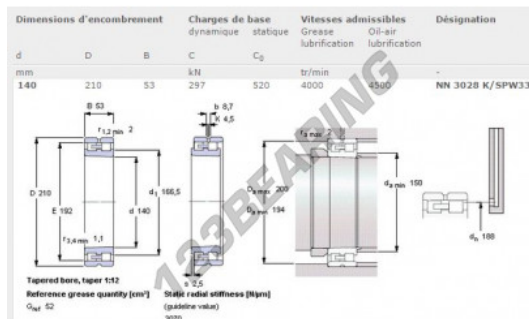

Cuscinetti a rulli NN3028K-SPW33-SKF - NN3028K-SPW33-SKF

<https://www.123cuscinetti.ch/cuscinetti-supporti/cuscinetti-rulli/rulli/nn3028k-spw33-skf>

CARATTERISTICHE DEL PRODOTTO

Marchio	SKF
N° Ean13	7316576611230
Diametro interno	140 mm
Diametro esterno	210 mm
Spessore	53 mm
Peso	6150 g
Imballaggio	1