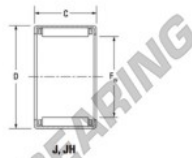

## Gusci a rullini J-47-JTEKT - J-47-KOYO

<https://www.123cuscinetti.ch/cuscinetti-supporti/cuscinetti-rullini/gusci-rullini/j-47-koyo>

Boundary dimensions

Inch series, with cage assembly

Bearing No.	Boundary dimensions(mm)				Basic load ratings(kN)		Fatigue load limit(kN)		Limiting speeds(min-1)	
	Fw	D	C	Y(max)	Cr	CDr	Cu	Grease lub.	Oil lub.	
J-47	6.35	11.113	11.13	1.02	3.4	3.01	0.45	20000	30000	

## CARATTERISTICHE DEL PRODOTTO

Marchio	JTEKT
N° Ean13	3616060629760
Diametro interno	6.35 mm
Diametro esterno	11.113 mm
Spessore	11.13 mm
Velocità limite	20000 rpm
Carico dinamico	3.4 kN
Carico statico	3.01 kN
Imballaggio	1