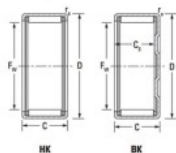

Gusci a rullini BK2012-JTEKT - BK2012-KOYO

<https://www.123cuscinetti.ch/cuscinetti-supporti/cuscinetti-rullini/gusci-rullini/bk2012-koyo>

Boundary dimensions

Metrics values with cage assembly

Bearing No.	Boundary dimensions(mm)					Basic load ratings(kN)		Fatigue load limit(kN)	Limiting speeds(min-1)	
	Fw	D	d	Cs(mm)	rs(mm)	Cr	C0r	St	Gross Lub.	Oil Lub.
BK2012	20	26	12	9.3	1	8.97	12.5	1.9	11000	16000

CARATTERISTICHE DEL PRODOTTO

Marchio	JTEKT
N° Ean13	3616060629142
Diametro interno	20 mm
Diametro esterno	26 mm
Spessore	12 mm
Velocità limite	11000 rpm
Peso	17 g
Carico dinamico	8.97 kN
Carico statico	12.5 kN
Imballaggio	1