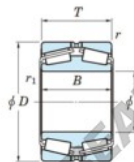

## Cuscinetti conico 453-850-JTEKT - 453-850-KOYO

<https://www.123cuscinetti.ch/cuscinetti-supporti/cuscinetti-rulli/conico/453-850-koyo>

Boundary dimensions

Bearing No.	Boundary dimensions(mm)					Basic load ratings(kN)		Fatigue load limit(kN)	Limiting speeds(min-1)
	d	D	T	r1(mm)	r1(mm)	C <sub>r</sub>	C <sub>0P</sub>	C <sub>0</sub>	Grease Lub.
453/850	850	1380	400	12	12	-	29500	-	-

## CARATTERISTICHE DEL PRODOTTO

Marchio	JTEKT
N° Ean13	3616060628633
Diametro interno	850 mm
Diametro esterno	1360 mm
Spessore	400 mm
Carico statico	29500 kN
Imballaggio	1

[contatto@123cuscinetti.ch](mailto:contatto@123cuscinetti.ch)