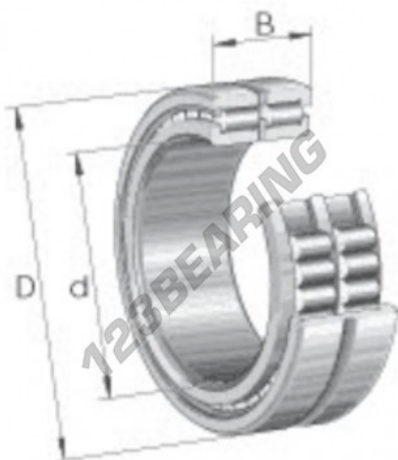

Cuscinetti a rulli SL184922-A-INA - SL184922-A-INA

<https://www.123cuscinetti.ch/cuscinetti-supporti/cuscinetti-rulli/rulli/sl184922-a-ina>

CARATTERISTICHE DEL PRODOTTO

Marchio	INA
N° Ean13	3616060625816
Diametro interno	110 mm
Diametro esterno	150 mm
Spessore	40 mm
Peso	2150 g
Imballaggio	1