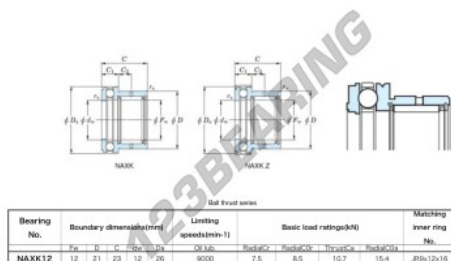

Cuscinetti a rullini NAXK12-JTEKT - NAXK12-KOYO

<https://www.123cuscinetti.ch/cuscinetti-supporti/cuscinetti-rullini/rullini/naxk12-koyo>

Boundary dimensions

CARATTERISTICHE DEL PRODOTTO

Marchio	JTEKT
N° Ean13	3616060625489
Diametro interno	12 mm
Diametro esterno	26 mm
Spessore	23 mm
Velocità limite	9000 rpm
Peso	46 g
Carico dinamico	7.5 kN
Carico statico	8.5 kN
Imballaggio	-
Standard	Nessuno standard