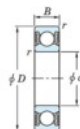

## Cuscinetti a sfera fila unica 6034-2RU-JTEKT - 6034-2RU-KOYO

<https://www.123cuscinetti.ch/cuscinetti-supporti/cuscinetti-sfera/fila-unica/6034-2ru-koyo>

Boundary dimensions

Sealed

Non contact sealed

Bearing No.	Boundary dimensions(mm)				Basic load ratings(kN)		Fatigue load factor	
	d	D	B	r(max)	C <sub>r</sub>	C <sub>0r</sub>	C <sub>10</sub>	f <sub>0</sub>
6034 2RU	170	260	42	2.1	201	161	6.2	15.8

### CARATTERISTICHE DEL PRODOTTO

Marchio	JTEKT
N° Ean13	3616060621214
Diametro interno	170 mm
Diametro esterno	260 mm
Spessore	42 mm
Carico dinamico	201 kN
Carico statico	161 kN
Imballaggio	1

[contatto@123cuscinetti.ch](mailto:contatto@123cuscinetti.ch)