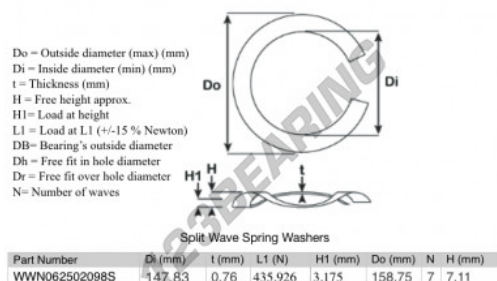

Rondelle per molle ondulate divise

SWSW-158.75-147.83-0.76-7-SS - SWSW-158.75-147.83-0.76-7-SS

<https://www.123cuscinetti.ch/accessori/rondella/rondelle-molle-ondulate-divise/sws-158.75-147.83-0.76-7-ss>

CARATTERISTICHE DEL PRODOTTO

Marchio	GEN
Diametro interno	147.83 mm
Spessore	0.76 mm
Materiale	ACCIAIO INOSSIDABILE
Imballaggio	1
Carico a L1	435.926 N
Carico in altezza	3.175
Diametro esterno (max)	158.75 mm
Numero di onde	7