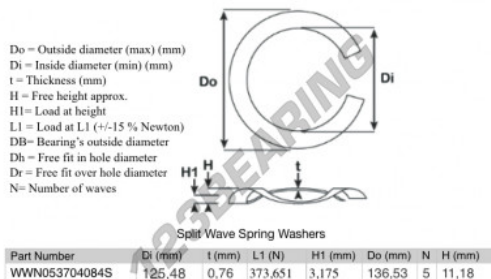

Rondelle per molle ondulate divise

SWSW-136.53-125.48-0.76-5-SS - SWSW-136.53-125.48-0.76-5-SS

<https://www.123cuscinetti.ch/accessori/rondella/rondelle-molle-ondulate-divise/sws-136.53-125.48-0.76-5-ss>

CARATTERISTICHE DEL PRODOTTO

Marchio	GEN
Diametro interno	125.48 mm
Spessore	0.76 mm
Materiale	ACCIAIO INOSSIDABILE
Imballaggio	1
Carico a L1	373.651 N
Carico in altezza	3.175
Diametro esterno (max)	136.53 mm
Numero di onde	5