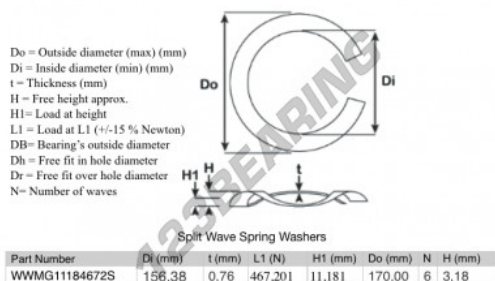

Rondelle per molle ondulate divise

SWSW-170-156.38-0.76-6-SS - SWSW-170-156.38-0.76-6-SS

<https://www.123cuscinetti.ch/accessori/rondella/rondelle-molle-ondulate-divise/swsw-170-156.38-0.76-6-ss>

CARATTERISTICHE DEL PRODOTTO

Marchio	GEN
Diametro interno	156.38 mm
Spessore	0.76 mm
Materiale	ACCIAIO INOSSIDABILE
Imballaggio	1
Carico a L1	467.201 N
Carico in altezza	11.181
Diametro esterno (max)	170 mm
Numero di onde	6

contatto@123cuscinetti.ch