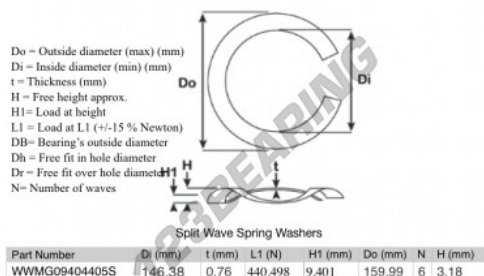

Rondelle per molle ondulate divise

SWSW-159.99-146.38-0.76-6-SS - SWSW-159.99-146.38-0.76-6-SS

<https://www.123cuscinetti.ch/accessori/rondella/rondelle-molle-ondulate-divise/sws-159.99-146.38-0.76-6-ss>

CARATTERISTICHE DEL PRODOTTO

Marchio	GEN
Diametro interno	146.38 mm
Spessore	0.76 mm
Materiale	ACCIAIO INOSSIDABILE
Imballaggio	1
Carico a L1	440.498 N
Carico in altezza	9.401
Diametro esterno (max)	159.99 mm
Numero di onde	6