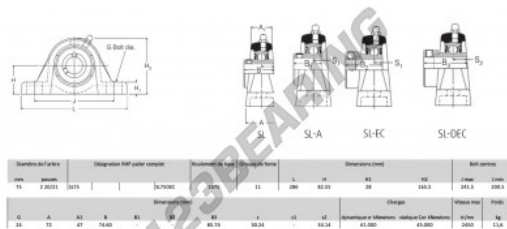

Supporti 2 fissaggi SL75-RHP - SL75-RHP

<https://www.123cuscinetti.ch/cuscinetti-supporti/supporti/supporti-ghisa-2/sl75-rhp>

CARATTERISTICHE DEL PRODOTTO

Marchio	RHP
N° Ean13	3616060608970
Diametro dell'albero	75 mm
Numero di elementi di fissaggio	2
Serraggio	vite di bloccaggio
Interasse di fissaggio	200.5 mm
Velocità limite	2450 rpm
Materiale	ghisa
Peso	11600 g
Carico dinamico	61 kN
Carico statico	45 kN
Imballaggio	1