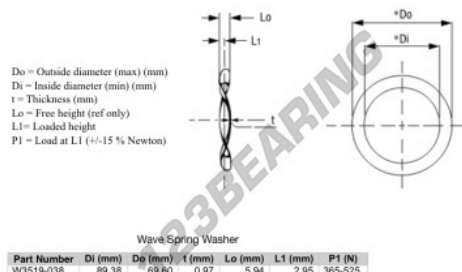

## Rondelle ondulate

### WSW-89.38-69.60-0.97 - WSW-89.38-69.60-0.97

<https://www.123cuscinetti.ch/accessori/rondella/rondelle-ondulate/wsw-89.38-69.60-0.97>

## CARATTERISTICHE DEL PRODOTTO

Marchio	GEN
Diametro interno	69.6 mm
Diametro esterno	89.38 mm
Spessore	0.97 mm
Materiale	ACCIAIO
Altezza libera	5.94 mm
Imballaggio	1
Altezza di carico	2.95
Carico piatto (circa)	365 N