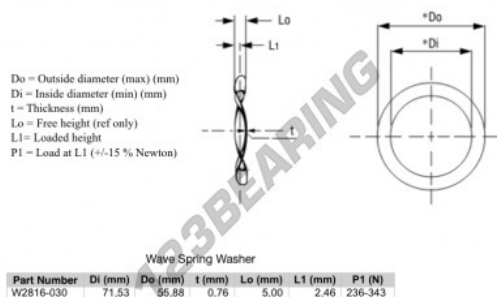

Rondelle ondulate

WSW-71.53-55.88-0.76 - WSW-71.53-55.88-0.76

<https://www.123cuscinetti.ch/accessori/rondella/rondelle-ondulate/wsw-71.53-55.88-0.76>

CARATTERISTICHE DEL PRODOTTO

Marchio	GEN
Diametro interno	55.88 mm
Diametro esterno	71.53 mm
Spessore	0.76 mm
Materiale	ACCIAIO
Altezza libera	5 mm
Imballaggio	1
Altezza di carico	2.46
Carico piatto (circa)	236 N