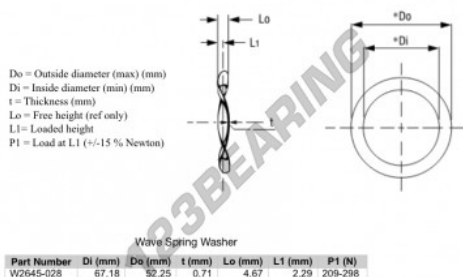

## Rondelle ondulate

### WSW-67.18-52.25-0.71 - WSW-67.18-52.25-0.71

<https://www.123cuscinetti.ch/accessori/rondella/rondelle-ondulate/wsw-67.18-52.25-0.71>

## CARATTERISTICHE DEL PRODOTTO

Marchio	GEN
Diametro interno	52.25 mm
Diametro esterno	67.18 mm
Spessore	0.71 mm
Materiale	ACCIAIO
Altezza libera	4.67 mm
Imballaggio	1
Altezza di carico	2.29
Carico piatto (circa)	209 N