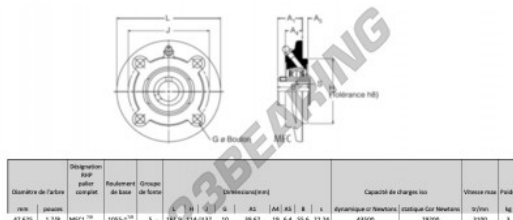

Supporti 4 fissaggi MFC1-7-8-RHP - MFC1-7-8-RHP

<https://www.123cuscinetti.ch/cuscinetti-supporti/supporti/supporti-ghisa-4/mfc1-7-8-rhp>

CARATTERISTICHE DEL PRODOTTO

| | |
|---------------------------------|--------------------|
| Marchio | RHP |
| N° Ean13 | 3616060602664 |
| Diametro dell'albero | 47.625 mm |
| Numero di elementi di fissaggio | 4 |
| Serraggio | vite di bloccaggio |
| Interasse di fissaggio | 137 mm |
| Velocità limite | 3100 rpm |
| Materiale | ghisa |
| Peso | 3000 g |
| Carico dinamico | 43.5 kN |
| Carico statico | 29.2 kN |
| Imballaggio | 1 |