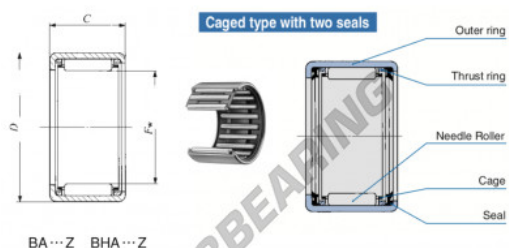

## Gusci a rullini BA3220-Z-IKO - BA3220-Z-IKO

<https://www.123cuscinetti.ch/cuscinetti-supporti/cuscinetti-rullini/gusci-rullini/ba3220-z-iko>

Boundary dimensions mm(inch)			Standard mounting dimensions mm				Basic dynamic load rating	Basic static load rating	Allowable relative speed(%)	Assembled inner ring
$F_w$	$D$	$C$	$d$	$H$	$J$	$C'$	$C_0$			
50.800 (2)	60.325 (2 #8)	31.75 (1.250)	50.800 (2)	31.75 (1.250)	2.8	46600	102000	6000	RB 2720	

## CARATTERISTICHE DEL PRODOTTO

Marchio	IKO
N° Ean13	3616060601599
Diametro interno	50.8 mm
Diametro esterno	60.325 mm
Spessore	31.75 mm
Velocità limite	6000 rpm
Peso	128 g
Carico dinamico	46.6 kN
Carico statico	102 kN
Imballaggio	-
Standard	Nessuno standard