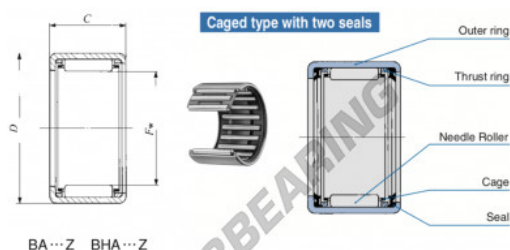

Gusci a rullini BA2410-Z-IKO - BA2410-Z-IKO

<https://www.123cuscinetti.ch/cuscinetti-supporti/cuscinetti-rullini/gusci-rullini/ba2410-z-iko>

Boundary dimensions mm(inch)		Standard mounting dimensions mm				Basic dynamic load rating		Basic static load rating		Assembled inner ring	
F_w	D	C	d2	d1	D1	C	C0	speed(r)			
	Max	Max	Min	Max	Min	N	N	rpm			
38.100 (1.12)	47.625 (1.875)	15.88 (0.625)	2.6			17800	27100	9000	IRB 2010		

CARATTERISTICHE DEL PRODOTTO

Marchio	IKO
N° Ean13	3616060601438
Diametro interno	38.1 mm
Diametro esterno	47.625 mm
Spessore	15.88 mm
Velocità limite	9000 rpm
Carico dinamico	17.8 kN
Carico statico	27.1 kN
Imballaggio	1