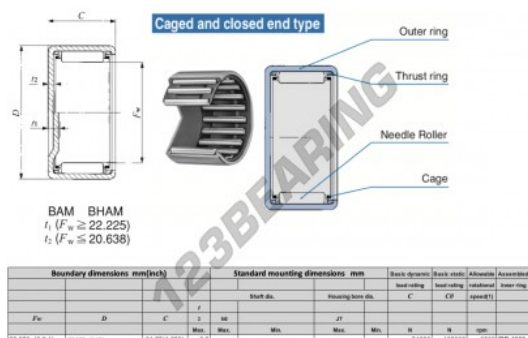

## Gusci a rullini BAM4420-IKO - BAM4420-IKO

<https://www.123cuscinetti.ch/cuscinetti-supporti/cuscinetti-rullini/gusci-rullini/bam4420-iko>

## CARATTERISTICHE DEL PRODOTTO

Marchio	IKO
N° Ean13	3616060601070
Diametro interno	69.85 mm
Diametro interno	2 3/4" inch
Diametro esterno	79.375 mm
Diametro esterno	3 1/8" inch
Spessore	31.75 mm
Spessore	1 1/4" inch
Velocità limite	3500 rpm
Carico dinamico	54.6 kN
Carico statico	139 kN
Imballaggio	1