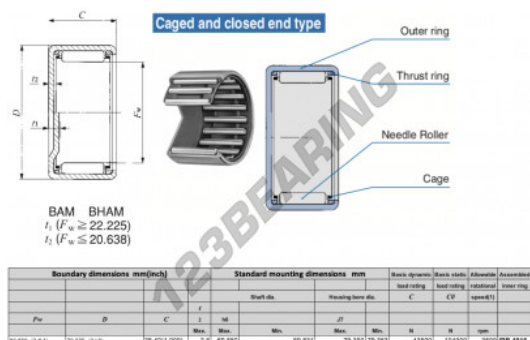

## Gusci a rullini BAM4416-IKO - BAM4416-IKO

<https://www.123cuscinetti.ch/cuscinetti-supporti/cuscinetti-rullini/gusci-rullini/bam4416-iko>

## CARATTERISTICHE DEL PRODOTTO

Marchio	IKO
N° Ean13	3616060601063
Diametro interno	69.85 mm
Diametro interno	2 3/4" inch
Diametro esterno	79.375 mm
Diametro esterno	3 1/8" inch
Spessore	25.4 mm
Spessore	1" inch
Velocità limite	3500 rpm
Carico dinamico	43.5 kN
Carico statico	104 kN
Imballaggio	1