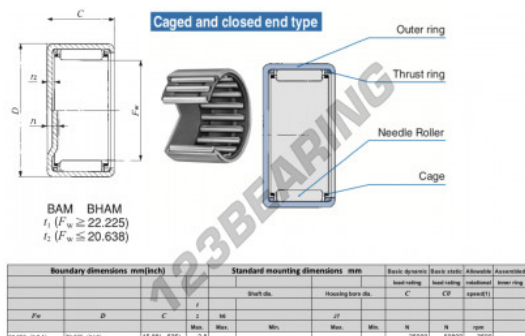

Gusci a rullini BAM4410-IKO - BAM4410-IKO

<https://www.123cuscinetti.ch/cuscinetti-supporti/cuscinetti-rullini/gusci-rullini/bam4410-iko>

CARATTERISTICHE DEL PRODOTTO

Marchio	IKO
N° Ean13	3616060601049
Diametro interno	69.85 mm
Diametro esterno	79.375 mm
Spessore	15.88 mm
Velocità limite	3500 rpm
Carico dinamico	25 kN
Carico statico	50.8 kN
Imballaggio	1