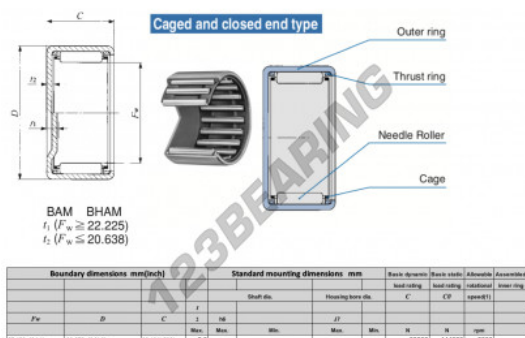

Gusci a rullini BAM3624-IKO - BAM3624-IKO

<https://www.123cuscinetti.ch/cuscinetti-supporti/cuscinetti-rullini/gusci-rullini/bam3624-iko>

CARATTERISTICHE DEL PRODOTTO

Marchio	IKO
N° Ean13	3616060601025
Diametro interno	57.15 mm
Diametro esterno	66.675 mm
Spessore	38.1 mm
Velocità limite	5000 rpm
Carico dinamico	58.8 kN
Carico statico	144 kN
Imballaggio	1