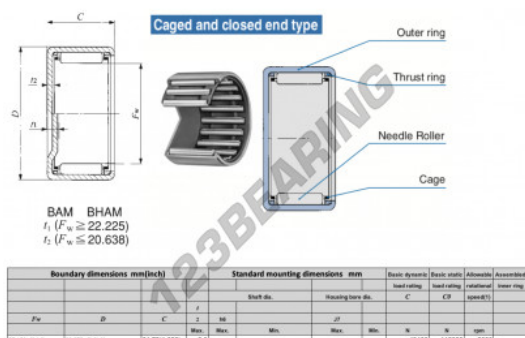

## Gusci a rullini BAM3620-IKO - BAM3620-IKO

<https://www.123cuscinetti.ch/cuscinetti-supporti/cuscinetti-rullini/gusci-rullini/bam3620-iko>

## CARATTERISTICHE DEL PRODOTTO

Marchio	IKO
N° Ean13	3616060601018
Diametro interno	57.15 mm
Diametro esterno	66.675 mm
Spessore	31.75 mm
Velocità limite	5000 rpm
Carico dinamico	49.4 kN
Carico statico	115 kN
Imballaggio	1