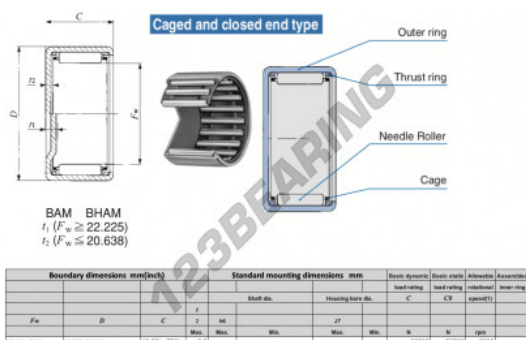

Gusci a rullini BAM3612-IKO - BAM3612-IKO

<https://www.123cuscinetti.ch/cuscinetti-supporti/cuscinetti-rullini/gusci-rullini/bam3612-iko>

CARATTERISTICHE DEL PRODOTTO

Marchio	IKO
N° Ean13	3616060600998
Diametro interno	57.15 mm
Diametro esterno	66.675 mm
Spessore	19.05 mm
Velocità limite	5000 rpm
Carico dinamico	28.5 kN
Carico statico	56.7 kN
Imballaggio	1