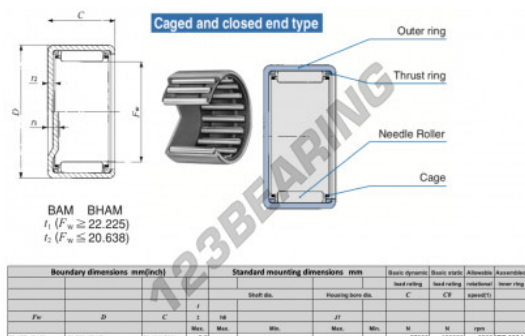

## Gusci a rullini BAM3424-IKO - BAM3424-IKO

<https://www.123cuscinetti.ch/cuscinetti-supporti/cuscinetti-rullini/gusci-rullini/bam3424-iko>

## CARATTERISTICHE DEL PRODOTTO

|                  |               |
|------------------|---------------|
| Marchio          | IKO           |
| N° Ean13         | 3616060600981 |
| Diametro interno | 53.975 mm     |
| Diametro esterno | 63.5 mm       |
| Spessore         | 38.1 mm       |
| Velocità limite  | 5500 rpm      |
| Carico dinamico  | 57.9 kN       |
| Carico statico   | 138 kN        |
| Imballaggio      | 1             |