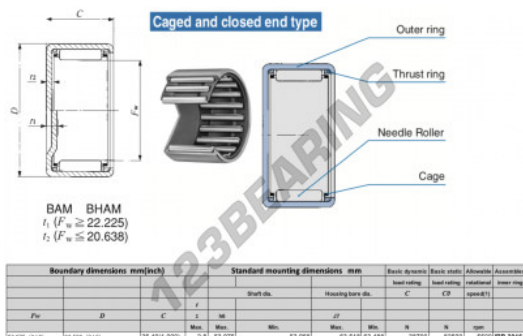

Gusci a rullini BAM3416-IKO - BAM3416-IKO

<https://www.123cuscinetti.ch/cuscinetti-supporti/cuscinetti-rullini/gusci-rullini/bam3416-iko>

CARATTERISTICHE DEL PRODOTTO

Marchio	IKO
N° Ean13	3616060600974
Diametro interno	53.975 mm
Diametro esterno	63.5 mm
Spessore	25.4 mm
Velocità limite	5500 rpm
Carico dinamico	38.7 kN
Carico statico	82.5 kN
Imballaggio	1