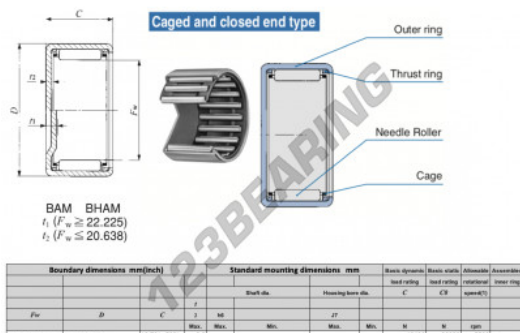

## Gusci a rullini BAM348-IKO - BAM348-IKO

<https://www.123cuscinetti.ch/cuscinetti-supporti/cuscinetti-rullini/gusci-rullini/bam348-iko>

## CARATTERISTICHE DEL PRODOTTO

Marchio	IKO
N° Ean13	3616060600967
Diametro interno	53.975 mm
Diametro interno	2 1/8" inch
Diametro esterno	63.5 mm
Diametro esterno	2 1/2" inch
Spessore	12.7 mm
Spessore	1/2" inch
Velocità limite	5500 rpm
Carico dinamico	16.1 kN
Carico statico	26.6 kN
Imballaggio	1