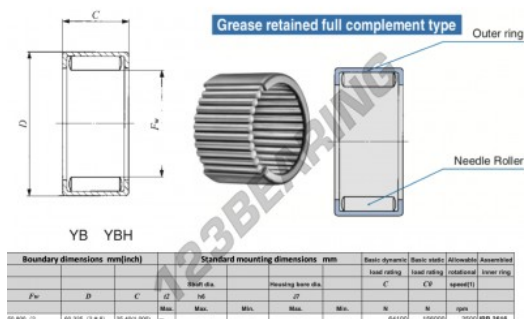

Gusci a rullini YB3216-IKO - YB3216-IKO

<https://www.123cuscinetti.ch/cuscinetti-supporti/cuscinetti-rullini/gusci-rullini/yb3216-iko>

CARATTERISTICHE DEL PRODOTTO

Marchio	IKO
N° Ean13	3616060600943
Diametro interno	50.8 mm
Diametro esterno	60.325 mm
Spessore	25.4 mm
Velocità limite	2500 rpm
Carico dinamico	64.1 kN
Carico statico	156 kN
Imballaggio	1