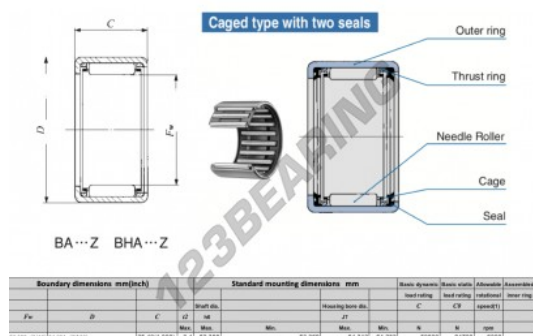

Gusci a rullini BHA3316-Z-IKO - BHA3316-Z-IKO

<https://www.123cuscinetti.ch/cuscinetti-supporti/cuscinetti-rullini/gusci-rullini/bha3316-z-iko>

CARATTERISTICHE DEL PRODOTTO

Marchio	IKO
N° Ean13	3616060600929
Diametro interno	52.388 mm
Diametro esterno	64.294 mm
Spessore	25.4 mm
Velocità limite	6000 rpm
Carico dinamico	50.6 kN
Carico statico	94.7 kN
Imballaggio	1