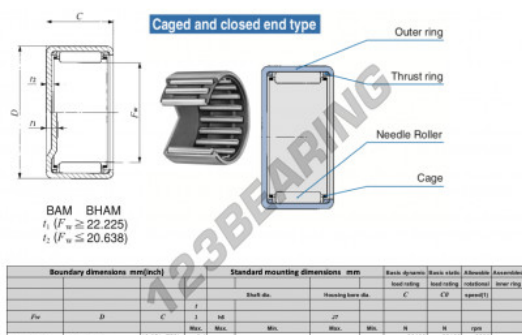

## Gusci a rullini BHAM3312-IKO - BHAM3312-IKO

<https://www.123cuscinetti.ch/cuscinetti-supporti/cuscinetti-rullini/gusci-rullini/bham3312-iko>

### CARATTERISTICHE DEL PRODOTTO

Marchio	IKO
N° Ean13	3616060600882
Diametro interno	52.388 mm
Diametro esterno	64.294 mm
Spessore	19.05 mm
Velocità limite	6000 rpm
Carico dinamico	36.4 kN
Carico statico	62.1 kN
Imballaggio	1