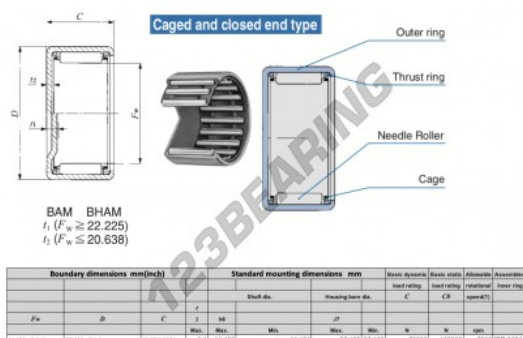

Gusci a rullini BHAM2824-IKO - BHAM2824-IKO

<https://www.123cuscinetti.ch/cuscinetti-supporti/cuscinetti-rullini/gusci-rullini/bham2824-iko>

CARATTERISTICHE DEL PRODOTTO

Marchio	IKO
N° Ean13	3616060600875
Diametro interno	44.45 mm
Diametro esterno	57.15 mm
Spessore	38.1 mm
Velocità limite	7500 rpm
Carico dinamico	72.2 kN
Carico statico	135 kN
Imballaggio	1