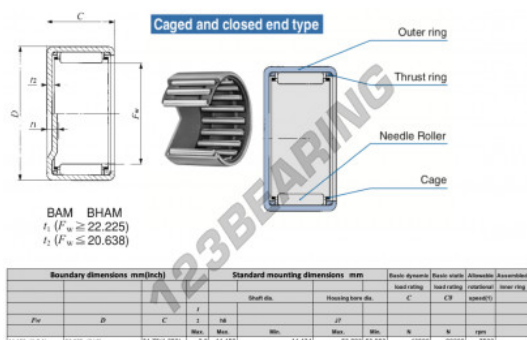

Gusci a rullini BAM2820-IKO - BAM2820-IKO

<https://www.123cuscinetti.ch/cuscinetti-supporti/cuscinetti-rullini/gusci-rullini/bam2820-iko>

CARATTERISTICHE DEL PRODOTTO

Marchio	IKO
N° Ean13	3616060600790
Diametro interno	44.45 mm
Diametro esterno	53.975 mm
Spessore	31.75 mm
Velocità limite	7500 rpm
Carico dinamico	43.6 kN
Carico statico	90.2 kN
Imballaggio	1