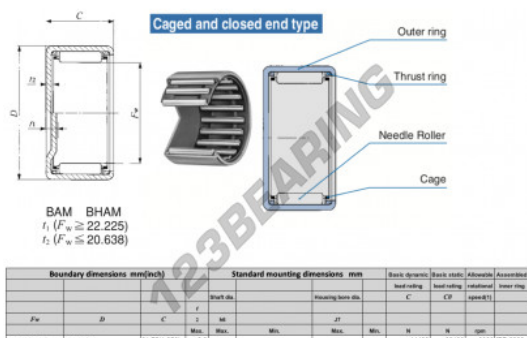

## Gusci a rullini BAM2620-IKO - BAM2620-IKO

<https://www.123cuscinetti.ch/cuscinetti-supporti/cuscinetti-rullini/gusci-rullini/bam2620-iko>

## CARATTERISTICHE DEL PRODOTTO

Marchio	IKO
N° Ean13	3616060600776
Diametro interno	41.275 mm
Diametro esterno	50.8 mm
Spessore	31.75 mm
Velocità limite	8000 rpm
Carico dinamico	41.4 kN
Carico statico	82.1 kN
Imballaggio	1